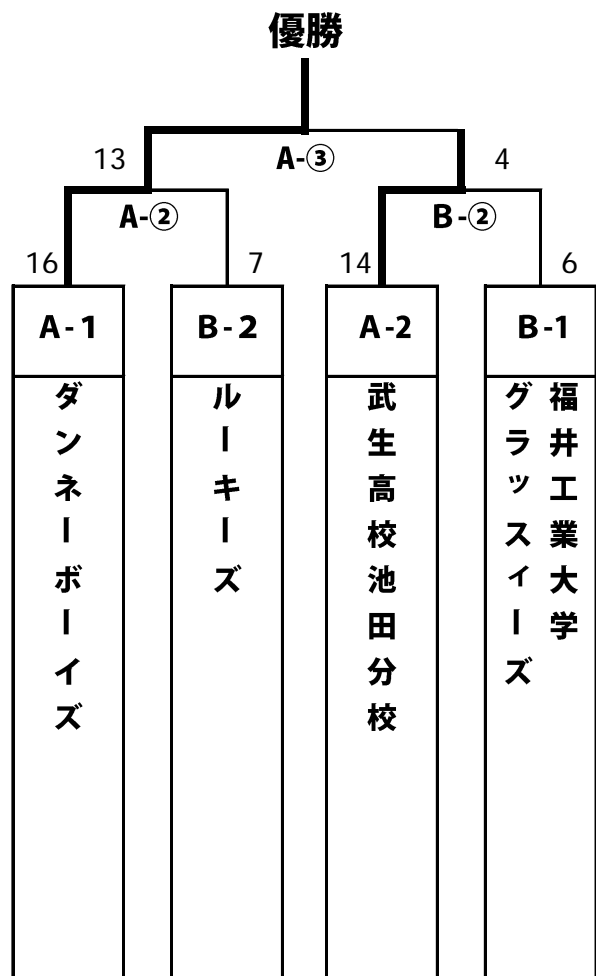

決勝トーナメント 【一般の部】

FM=フレンドリーマッチ